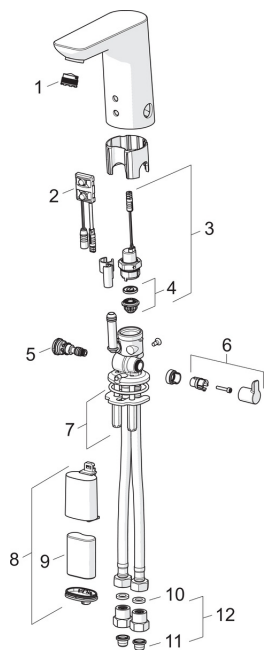

Rezerves daļas

SP6151F

	Nosaukums	Kods
01	Aerators ar atslēgu, M18.5x1	601901V
01	Aerators, M18.5x1, -105	1009228V
01	Aerators, M18.5x1, -104	1003508V
02	Sensors, 6 V Noņemts no ražošanas	600659V
02	Sensors, 6/9/12 V Bluetooth	1001424V
03	Soleonida ventilis	199206V
04	Membrāna ar atbalstu	199205V
05	Temperatūras regulators	199201V
06	Temperatūras kontroles rokturis Hroms	600493V
07	Stiprinājuma plāksne ar uzgriežņiem	158697
08	Baterijas kārba	199417V
09	Baterija, 2CR5 6 V	198330
10	Plūsmas ventija blīvslēgs, 8x14.3x2	600705/10
11	Dubļu filtrs	199257/2
12	Pretvārsts D15 Hroms	198473/2