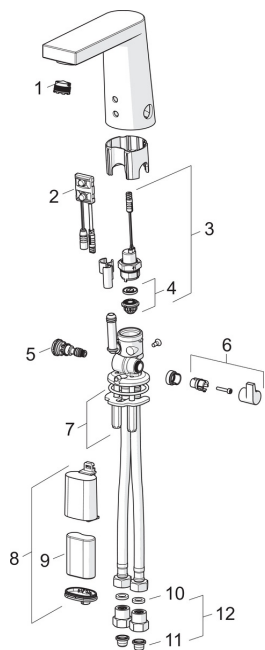

Reserve deler

SP6155F

	Navn	Kode	NRF
01	Strålesamler og verktøy, M18.5x1	601901V	4205143
02	Sensor, 6 V Utgått	600659V	4202853
02	Sensor, 6/9/12 V Bluetooth	1001424V	4205256
03	Magnetventil, komplett	199206V	4204494
04	Membran m/støttering	199205V	4204493
05	Temperaturreguleringsdel	199201V	4204407
06	Temperaturreguleringsgrep Forkrommet	601877V	4205142
07	Kranfeste, komplett	158697	4204524
08	Batteriboks komplett	199417V	4204433
09	Lithium batteri, 2CR5 6 V	198330	4204804
10	Pakning, 8x14.3x2	600705/10	4204415
11	Smussfilter	199257/2	4204497
12	Filter/Tilbakeslagsventil Forkrommet	198473/2	4204865