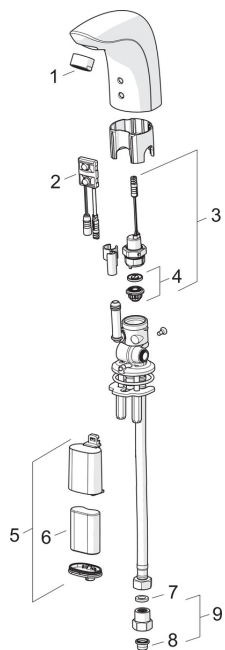

Części zamienne

SP6159F

	Nazwa	Kod
01	Aerator, M24x1, 6 l/min Chrom	199266V
02	Sensor, 6 V Wycofane	600659V
02	Sensor, 6/9/12 V Bluetooth	1001424V
03	Zawór solenoidalny	199206V
04	Pierścień membrany	199205V
05	Skrzynka elektryczna	199417V
06	Bateria litowa, 2CR5 6 V	198330
07	Uszczelka, 8x14.3x2	600705/10
08	Filtry siatkowe	199257/2
09	Filtr siatkowy/zawór zwrotny Chrom	198473/2