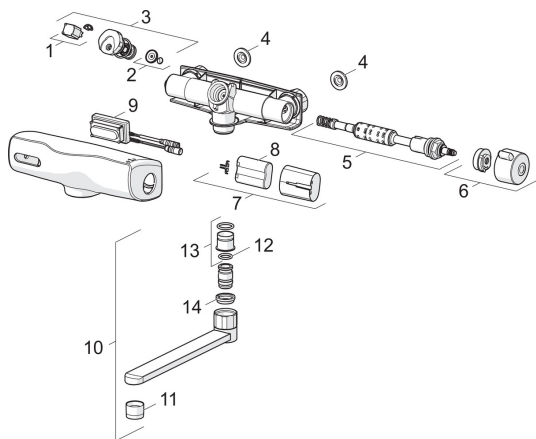

Atsarginės dalys

SP6179

	Pavadinimas	Kodas
01	Pagalbinis vožtuvas	199426V
02	Membrana	199240V
03	Solenoidinis ventilis	199423V
04	Filtrai-tarpinė, G3/4, DN20	178375V
05	Pressostatic cartridge	199434V
06	Temperatūros rankenėlė Chromas	169945V
07	Baterijos dėklas	199438V
08	Baterija, 2CR5 6 V	198330
09	Sensorius, 6 V	600201V
10	Snapas, L=100	211212
10	Snapas, L=200 Chromas	211222
11	Aeratorius, M22x1	199435V
12	Tarpiklis, 13.6x2.4	469360/10
13	Įvorė (10 vnt), 18/20.6 Chromas	219595/10
14	Laikantysis žiedas (10 vnt.)	219563/10