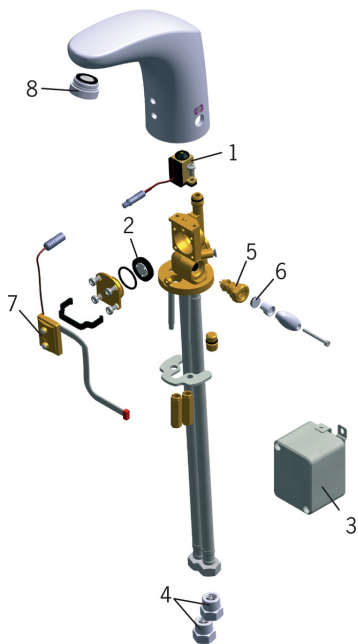

Varuosad

SP6220F

	Nimetus	Kood
01	Juhtventiil, 3/03-	199390V
02	Magnetventiili membraan	198298V
03	Voolukarbik, 230 V	198693
04	Prügipüüdur koos tagasilöögiklapiga (2tk) Kroom	198473/2
05	Temperatuuriseadja	198484V
06	Katteplaat Kroom	198485V
07	Sensor, 6 V	198682V
08	Õhusti ja võti, M24x1, 6 l/min Kroom	198692