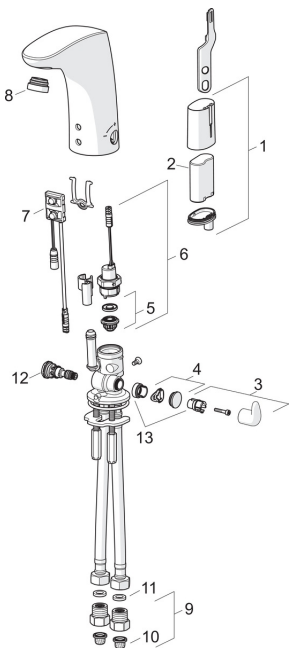

Rezerves daļas

SP6250F

	Nosaukums	Kods
01	Baterijas kārba	199417V
02	Baterija, 2CR5 6 V	198330
03	Temperatūras kontroles roktura komplekts Hroms	600581V
04	Ieliktnis Hroms	600749V
05	Membrāna ar atbalstu	199205V
06	Soleonida ventilis	199206V
07	Sensors, 6 V	600766V
08	Aerators ar atslēgu, M24x1, 6 l/min Hroms	198692
09	Pretvārsts D15 Hroms	198473/2
10	Dubļu filtrs	199257/2
11	Plūsmas ventiļa blīvslēgs, 8x14.3x2	600705/10
12	Temperatūras regulators	199201V
13	Ierobežotājs	601061V