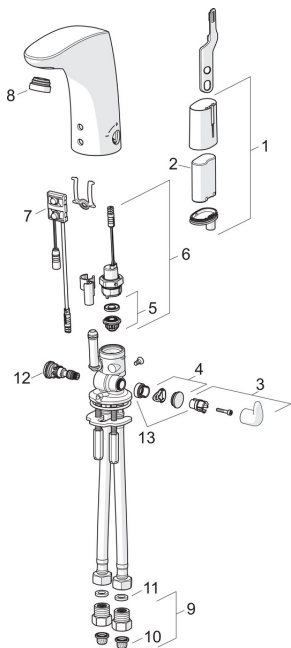

### SP6250FZ

	Nimetus	Kood
01	Patareikarbik kompl.	199417V
02	Liitiumpatarej, 2CR5 6 V	198330
03	Temperatuuriseade kahv Kroom	600581V
04	Katteplaat Kroom	600749V
05	Membraan koos tugialusega	199205V
06	Magnetventiil	199206V
07	Sensor, 6/9/12 V Bluetooth	1001424V
08	Õhusti ja võti, M24x1, 6 l/min Kroom	198692
09	Prügipüüdur koos tagasilöögiklapiga (2tk) Kroom	198473/2
10	Prügipüüdurid (2tk)	199257/2
11	Tihend (10tk), 8x14.3x2	600705/10
12	Temperatuuriseadja	199201V
13	Piiraja	601061V