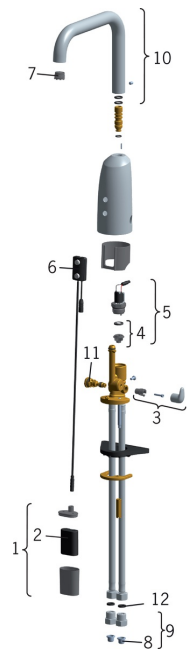

Varuosad

SP6331F

	Nimetus	Kood
01	Patareikarbik kompl.	199417V
02	Liitiumpatarej, 2CR5 6 V	198330
03	Temperatuuriseade kahv Kroom	600581V
04	Membraan koos tugiäälusega	199205V
05	Magnetventiil	199206V
06	Sensor, 6/9/12 V Bluetooth	1005063V
06	Sensor, 6 V	600774V
07	Õhusti, M18.5x1 Z	600961V
08	Prügipüüdurid (2tk)	199257/2
09	Prügipüüdur koos tagasilöögiklapiga (2tk) Kroom	198473/2
10	Jooksutoru komplektne, L=181	600724V
11	Temperatuuriseadja	199201V
12	Tihend (10tk), 8x14.3x2	600705/10