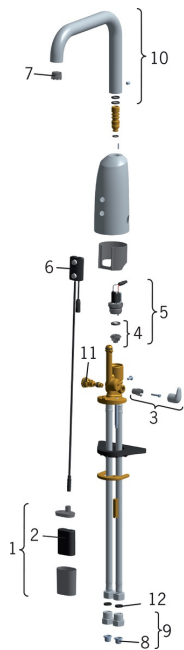

EAN: 6414150065590

LVI: 6110064

static.oras.com/6331F

Varaosat

SP6331F

	Nimi	Koodi	LVI
01	Paristokotelo	199417V	6422167
02	Litiumparisto, 2CR5 6 V	198330	6422030
03	Lämmönsäätökahvan kuori Kromi	600581V	6420133
04	Kalvon tukirengas	199205V	6422170
05	Magneettiventtiili	199206V	6422171
06	Sensori, 6/9/12 V Bluetooth	1005063V	6420745
06	Sensori, 6 V	600774V	6420171
07	Poresuutin, M18.5x1 Z	600961V	6510072
08	Roskasiivilät	199257/2	6420722
09	Yksisuuntaventtiili roskasihdillä Kromi	198473/2	6422070
10	Juoksuputki, L=181	600724V	6510061
11	Lämmönsäädin	199201V	6421116
12	Tiiviste, 8x14.3x2	600705/10	6420199