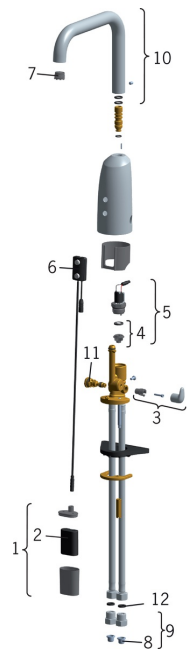

EAN: 6414150065590
static.oras.com/6331F

Atsarginės dalys

SP6331F

	Pavadinimas	Kodas
01	Baterijos dėklas	199417V
02	Baterija, 2CR5 6 V	198330
03	Temperatūros rankenėlė Chromas	600581V
04	Membrana	199205V
05	Solenoidinis ventilis	199206V
06	Sensorius, 6/9/12 V Bluetooth	1005063V
06	Sensorius, 6 V	600774V
07	Aeratorius, M18.5x1 Z	600961V
08	Filtrai	199257/2
09	Atbuliniai vožtuvai + filtrai Chromas	198473/2
10	Snapas, L=181	600724V
11	Temperatūros reguliatorius	199201V
12	Tarpiklis, 8x14.3x2	600705/10