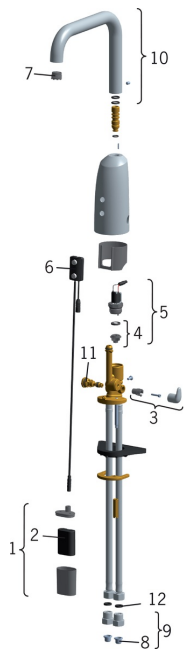

EAN: 6414150065590
static.oras.com/6331F

Części zamienne

SP6331F

	Nazwa	Kod
01	Skrzynka elektryczna	199417V
02	Bateria litowa, 2CR5 6 V	198330
03	Pokrętko regulacji temperatury Chrom	600581V
04	Pierścień membrany	199205V
05	Zawór solenoidalny	199206V
06	Sensor, 6/9/12 V Bluetooth	1005063V
06	Sensor, 6 V	600774V
07	Aerator, M18.5x1 Z	600961V
08	Filtry siatkowe	199257/2
09	Filtr siatkowy/zawór zwrotny Chrom	198473/2
10	Wylewka, L=181	600724V
11	Regulator temperatury	199201V
12	Uszczelka, 8x14.3x2	600705/10