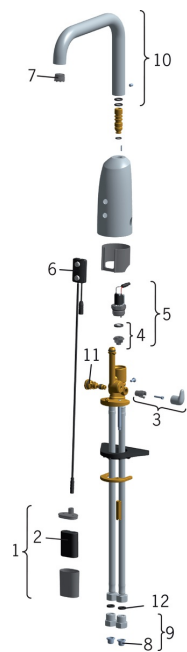

6331F Oras Electra - Змішувач для умивальника, 6 V

EAN: 6414150065590
static.oras.com/6331F

Запасні частини

SP6331F

	Назва	Код
01	Футляр батарейки	199417V
02	Літієва батарейка, 2CR5 6 V	198330
03	Ручка регулювання температури Хром	600581V
04	Опорне кільце мембрани	199205V
05	Електромагнітний клапан	199206V
06	Сенсор, 6/9/12 V Bluetooth	1005063V
06	Сенсор, 6 V	600774V
07	Аератор, M18.5x1 Z	600961V
08	Грязьові фільтри	199257/2
09	Зворотний клапан з грязьовим фільтром Хром	198473/2
10	Вилив, L=181	600724V
11	Терморегулятор	199201V
12	Сальник, 8x14.3x2	600705/10