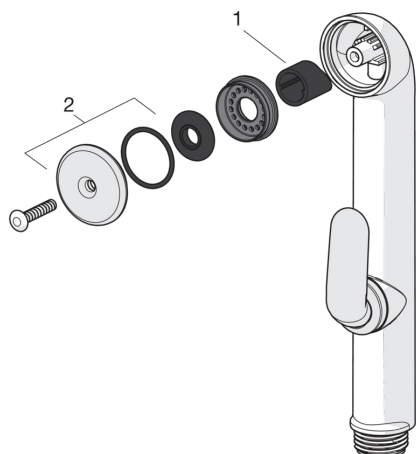

Varuosad

SP0035

	Nimetus	Kood
01	Sulgurtihend (10tk)	249302/10
02	Pihusti O-tihendiga	249690

Varuosad

SP0046

	Nimetus	Kood
01	Nippel	159684