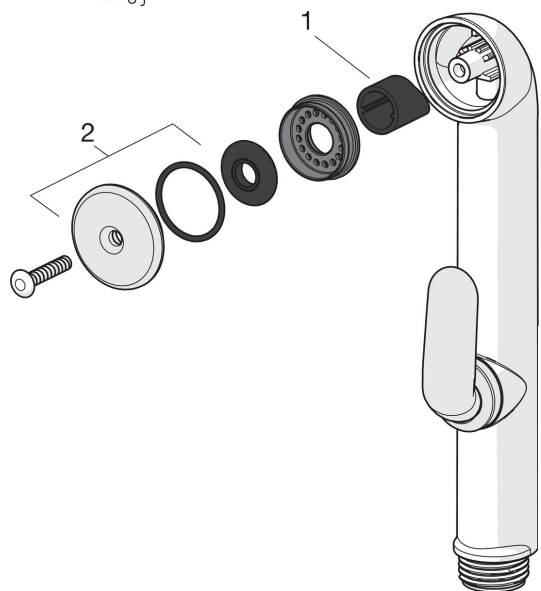

Varaosat

SP6333F

	Nimi	Koodi	LVI
01	Paristokotelo	199417V	6422167
02	Litiumparisto, 2CR5 6 V	198330	6422030
03	Lämmönsäätökahvan kuori Kromi	600581V	6420133
04	Kalvon tukirengas	199205V	6422170
05	Magneettiventtiili	199206V	6422171
06	Sensori, 6/9/12 V Bluetooth	1005063V	6420745
06	Sensori, 6 V Lopetettu	600832V	6420179
07	Poresuutin, M18.5x1 Z	600961V	6510072
08	Roskasiivilät	199257/2	6420722
09	Yksisuuntaventtiili roskasihdillä Kromi	198473/2	6422070
10	Juoksuputki, L=181	600724V	6510061
11	Lämmönsäädin	199201V	6421116
12	Tiiviste, 8x14.3x2	600705/10	6420199

Varaosat

SP0035

	Nimi	Koodi	LVI
01	Sulkutiiviste (10 kpl)	249302/10	6421445
02	Siivilä O-renkain	249690	6421446

Varaosat

SP0046

	Nimi	Koodi	LVI
01	Nippa	159684	6420241