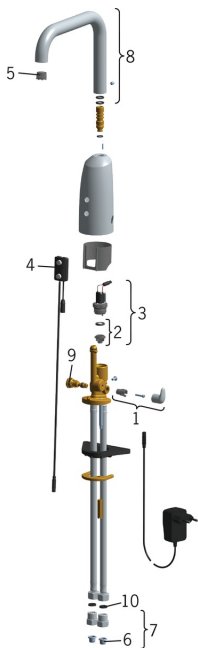

### SP6335FT

|    | Nimi                                    | Koodi     | LVI     |
|----|---|-----------|---------|
| 01 | Lämmönsäätökahvan kuori Kromi           | 600581V   | 6420133 |
| 02 | Kalvon tukirengas                       | 199205V   | 6422170 |
| 03 | Magneettiventtiili                      | 199206V   | 6422171 |
| 04 | Sensori, 6/9/12 V Bluetooth             | 1005063V  | 6420745 |
| 04 | Sensori, 12 V                           | 600780V   | 6420172 |
| 05 | Poresuutin, M18.5x1 Z                   | 600961V   | 6510072 |
| 06 | Roskasiivilät                           | 199257/2  | 6420722 |
| 07 | Yksisuuntaventtiili roskasihdillä Kromi | 198473/2  | 6422070 |
| 08 | Juoksuputki, L=181                      | 600724V   | 6510061 |
| 09 | Lämmönsäädin                            | 199201V   | 6421116 |
| 10 | Tiiviste, 8x14.3x2                      | 600705/10 | 6420199 |