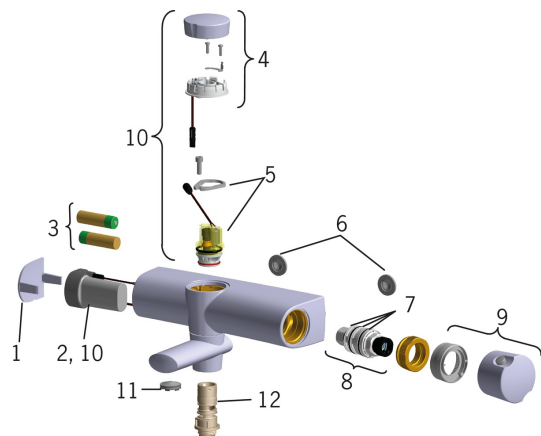

Atsarginės dalys

SP6375

| | Pavadinimas | Kodas |
|----|-----------------------------|---------|
| 01 | Dangtelio | 600609V |
| 02 | Valdymo blokas, 3 V | 602269V |
| 03 | Baterija, 1.5 V AA Lithium | 600599V |
| 04 | EcoLed mygtukas | 602180V |
| 05 | Solenoidinis ventilis | 602182V |
| 06 | Filtras-tarpinė, G3/4, DN20 | 178375V |
| 07 | Tarpinių komplektas | 178796V |
| 08 | Termostatas | 178780V |
| 09 | Temperatūros rankenėlė | 600612V |
| 10 | EcoLed mygtuko komplektas | 602303V |
| 11 | Aeratorius , M24x1 | 600679V |
| 12 | Snapo įvorė | 600680V |