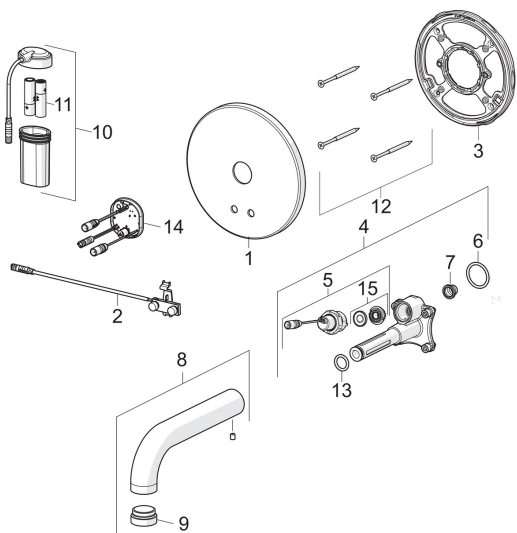

Rezerves daļas

SP6610C

	Nosaukums	Kods
01	Dekoratīvā daļa Hroms Noņemts no ražošanas	602360V
02	Sensors	602480V
03	Dekoratīvās daļas turētājs	602594V
04	Funkcionālā vienība	602611V
05	Magnētiskais vārsts, komplekts	601307V
06	Blīvgredzens, 23.47x2.62	602649V
07	Dubļu filtrs	199257/2
08	Izteka, L=170 Hroms	602363V
09	Aerators, M24x1, -105	601166V
10	Baterijas kārba	600617V
11	Elektrobarošana, 1.5 V AA Lithium	600599V
12	Skrūve, M4.5x80	602652V
13	Blīvgredzens, d 13.1x2.62	438467/10
14	Vadības bloks, 3 V	1001504V
15	Membrāna	601512V