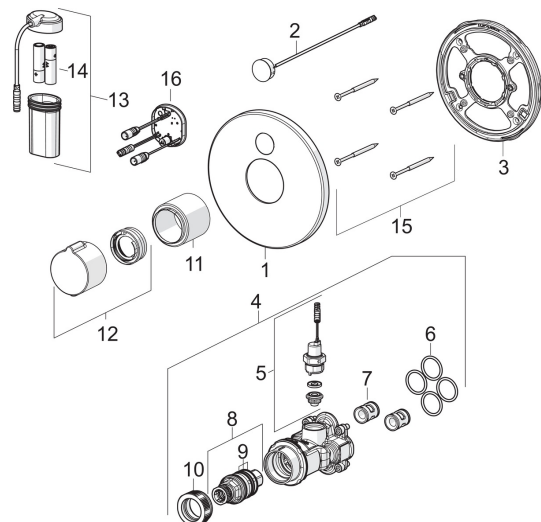

Reserve dele

SP6616C

	Navn	Kode	VVS
01	Dækplade Forkromet	602362V	
02	Sensor	602482V	
03	Bespændingsdel	602668V	
04	Funktionel enhed	602669V	
05	Magnetventil, komplet	601307V	745131986
06	O-ring, 23.47x2.62	602649V	
07	Kontraventil	601989V	745131648
08	Termostatdel	178780V	745131812
09	O-rings sæt	178796V	745131818
10	Møtrik, M36x1.5, SW38 Udgået	178706V	
11	Roset Forkromet Udgået	602664V	
12	Temperaturreguleringsgreb Forkromet	602013V	
13	Batteriboks	600617V	745131881
14	Batteri, 1,5 V AA Lithium	600599V	745131884
15	Skrue, M4.5x80	602652V	
16	Styreenhed, 3 V	1001504V	