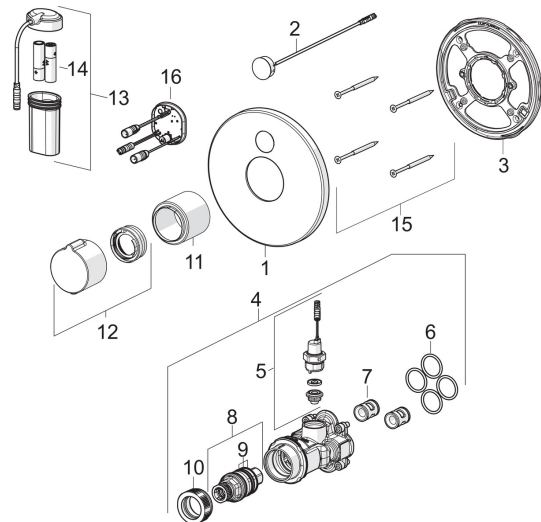

## Atsarginės dalys

### SP6616C

	Pavadinimas	Kodas
01	Dangtelio Chromas	602362V
02	Sensorius	602482V
03	Tvirtinimo detalė	602668V
04	Funkcinis vienetas	602669V
05	Magnetinis ventilis, komplektas	601307V
06	Tarpiklis, 23,47x2,62	602649V
07	Atbulinis vožtuvas	601989V
08	Termostatas	178780V
09	Tarpinių komplektas	178796V
10	Užspaudimo veržlė, M36x1,5, SW38	Nebegaminamas 178706V
11	Teleskopinis dangtelis Chromas	Nebegaminamas 602664V
12	Temperatūros rankenėlė Chromas	602013V
13	Baterijos dėklas	600617V
14	Baterija, 1,5 V AA Lithium	600599V
15	Varžtais, M4,5x80	Nebegaminamas 602652V
16	Valdymo blokas, 3 V	1001504V