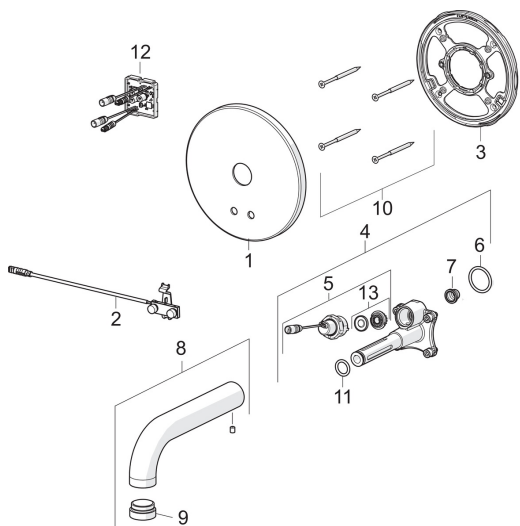

Varuosad

SP6621C

	Nimetus	Kood
01	Peiteplaat Kroom	602360V
02	Sensor	1002779V
03	Kinnitusvõru	602594V
04	Toimeosa komplekt	602611V
05	Magnetventiil vooluhulga piirajaga	601307V
06	O-tihend, 23.47x2.62	602649V
07	Prügipüüdurid (2tk)	199257/2
08	Jooksutoru komplektne, L=245 Kroom	602364V
09	Õhusti, M24x1, -105	601166V
10	Kruvi, M4.5x80	602652V
11	O-tihend, d 13.1x2.62	438467/10
12	Juhtseade, 12 V	1001505V
13	Membraan koos tugialusega	601512V