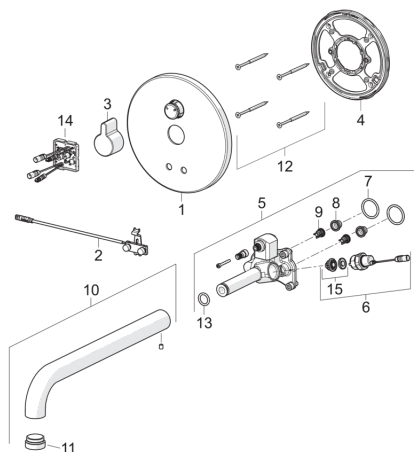

## Spare parts

### SP6623C

	Name	Code
01	Cover plate Chrome	602361V
02	Sensor	602480V
03	Flow control handle Chrome	602024V
04	Fixing part	602595V
05	Functional unit	602612V
06	Solenoid valve complete	601307V
07	O-ring, 23.47x2.62	602649V
08	Litter filters	199257/2
09	Non-return valve	601950V
10	Spout, L=170 Chrome	602363V
11	Aerator, M24x1 , -105	601166V
12	Screw, M4.5x80	602652V
13	O-ring, d 13.1x2.62	438467/10
14	Control unit, 12 V	1001505V
15	Membrane	601512V