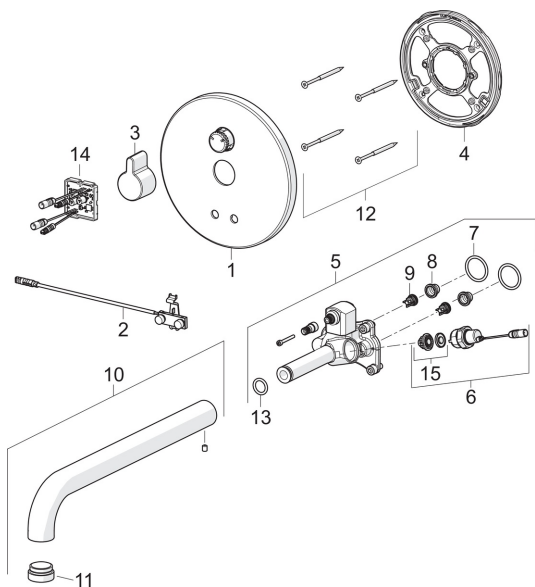

Varuosad

SP6624C

	Nimetus	Kood
01	Katteplaat Kroom	602361V
02	Sensor	1002779V
03	Kahv Kroom Lõpetatud	602024V
04	Kinnitusvõru	602595V
05	Toimeosa komplekt	602612V
06	Magnetventiil vooluhulga piirajaga	601307V
07	O-tihend, 23.47x2.62	602649V
08	Prügipüüdurid (2tk)	199257/2
09	Tagasilöögiklapp	601950V
10	Jooksutoru komplektne, L=245 Kroom	602364V
11	Õhusti, M24x1, -105	601166V
12	Kruvi, M4.5x80	602652V
13	O-tihend, d 13.1x2.62	438467/10
14	Juhtseade, 12 V	1001505V
15	Membraan koos tugialusega	601512V