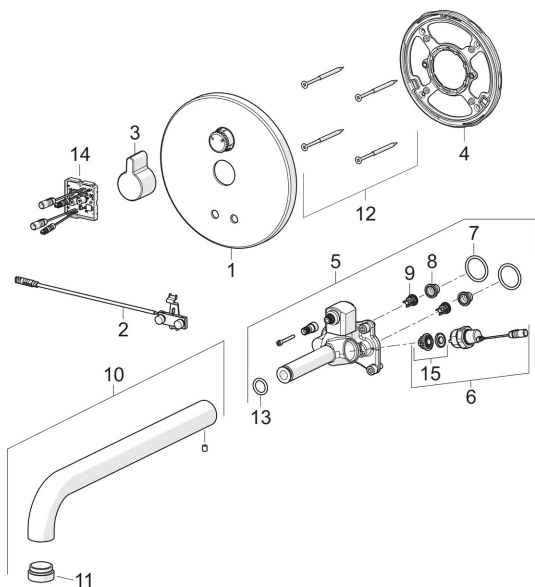

EAN: 6414150085826

www.oras.com/ua/products/oras/product/6624C

Запасні частини

SP6624C

	Назва	Код
01	Декоративна пластина Хром	602361V
02	Сенсор	1002779V
03	Ручка регулювання потоку Хром	602024V
04	Кріпильна деталь	602595V
05	Функціональний блок	602612V
06	Електромагнітний клапан	601307V
07	О-кільце, 23.47x2.62	602649V
08	Грязьові фільтри	199257/2
09	Зворотний клапан	601950V
10	Вилив, L=245 Хром	602364V
11	Аератор, M24x1, -105	601166V
12	Гвинт, M4.5x80	602652V
13	О-кільце, d 13.1x2.62	438467/10
14	Блок управління, 12 V	1001505V
15	Мембрана	601512V