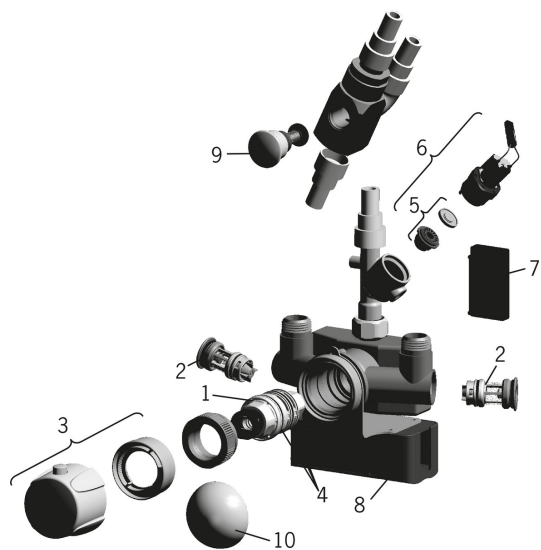

Varuosad

SP6662FT

	Nimetus	Kood
01	Termostaat/seadeosa	178780V
02	Prüigipüüdur koos tagasilöögiklapiga (2tk)	178295
03	Temperatuuriseadekahv Kroom	178794V
04	O-tihendikomplekt	178796V
05	Membraan koos tugialusega	199205V
06	Magnetventiil	199206V
07	Sensor, 6 V	600200V
08	Voolukarbik, 12 V	199387V
09	Suundvahetaja Kroom	209695
10	Turvakate Kroom	199276V