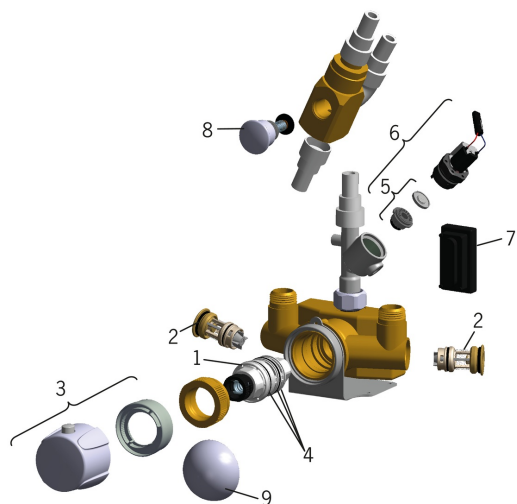

Varuosad

SP6662FTW

	Nimetus	Kood
01	Termostaat/seadeosa	178780V
02	Prüigipüüdur koos tagasilöögiklapiga (2tk)	178295
03	Temperatuuriseadekahv Kroom	178794V
04	O-tihendikomplekt	178796V
05	Membraan koos tugialusega	199205V
06	Magnetventiil	199206V
07	Sensor, 12 V	600203V
08	Suundvahetaja Kroom	209695
09	Turvakate Kroom	199276V