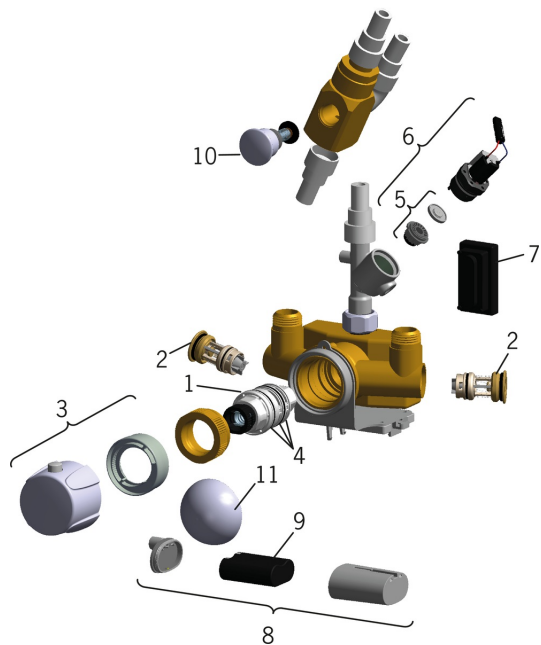

### SP6662S

	Nimetus	Kood
01	Termostaat/seadeosa	178780V
02	Prüigipüüdur koos tagasilöögiklapiga (2tk)	178295
03	Temperatuuriseadekahv Kroom	178794V
04	O-tihendikomplekt	178796V
05	Membraan koos tugialusega	199205V
06	Magnetventiil	199206V
07	Sensor, 6 V	600202V
08	Patareikarbik kompl.	199417V
09	Liitiumpatarej, 2CR5 6 V	198330
10	Suundvahetaja Kroom	209695
11	Turvakate Kroom	199276V