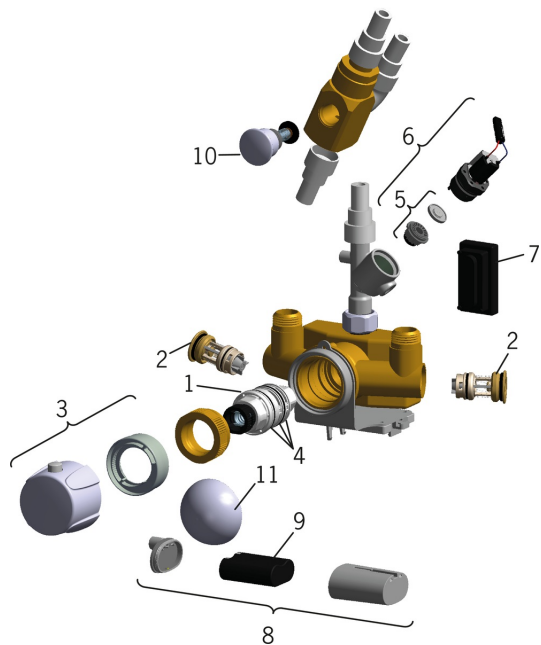

### SP6662S

	Nimi	Koodi	LVI
01	Termostaattinen säätöosa	178780V	6421004
02	Yksisuuntaventtiili roskasihdillä	178295	6421216
03	Lämmönsäätökahva Kromi	178794V	6421005
04	O-rengassarja	178796V	6421003
05	Kalvon tukirengas	199205V	6422170
06	Magneettiventtiili	199206V	6422171
07	Sensori, 6 V	600202V	6420356
08	Paristokotelo	199417V	6422167
09	Litiumparisto, 2CR5 6 V	198330	6422030
10	Vaihdin Kromi	209695	6421583
11	Suojakupu Kromi	199276V	6422160