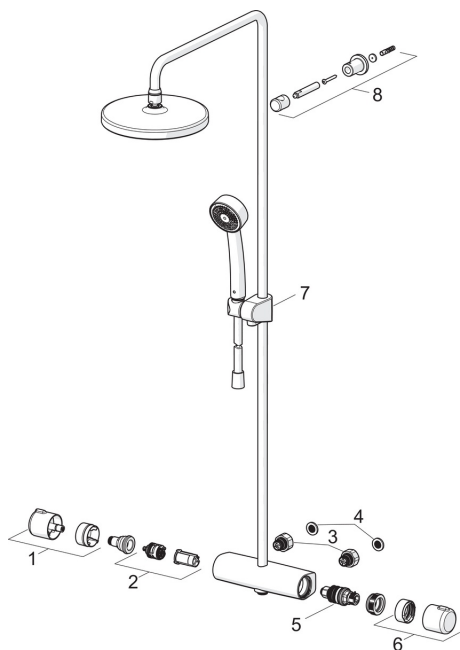

### SP7401

	Nimetus	Kood
01	Veevooluhulga seadekahv Kroom	602452V
02	Kasutusventiil/suundvahetaja	1006281V
03	Ühendada	602438/2
04	Prügipüüdurid, G3/4, DN20	178375V
05	Termostaat/seadeosa	178780V
06	Temperatuuriseadekahv Kroom	602431V
07	Dušilifti liugur Kroom	601189V
08	Dušitoru kinnitus Kroom	1001314V