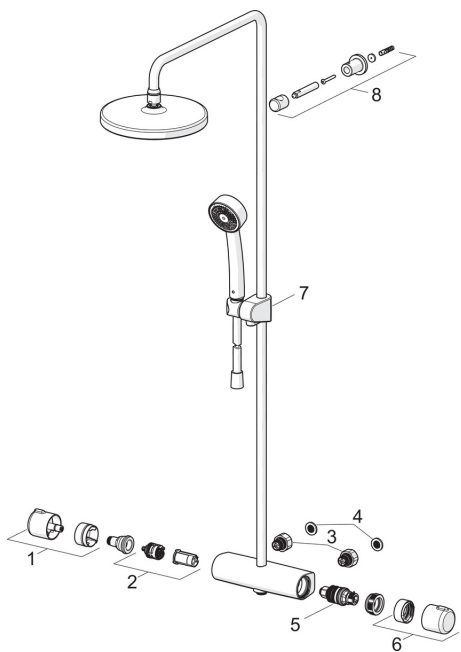

## Atsarginės dalys

### SP7401

	Pavadinimas	Kodas
01	Srovės reguliavimo rankenėlė Chromas	602452V
02	Perjungiklis/ valdymo kasetė	1006281V
03	Derinti	602438/2
04	Filtras-tarpinė, G3/4, DN20	178375V
05	Termostatas	178780V
06	Temperatūros rankenėlė Chromas	602431V
07	Dušo slankiklis Chromas	601189V
08	Laikiklis dušo vamzdžiui Chromas	1001314V