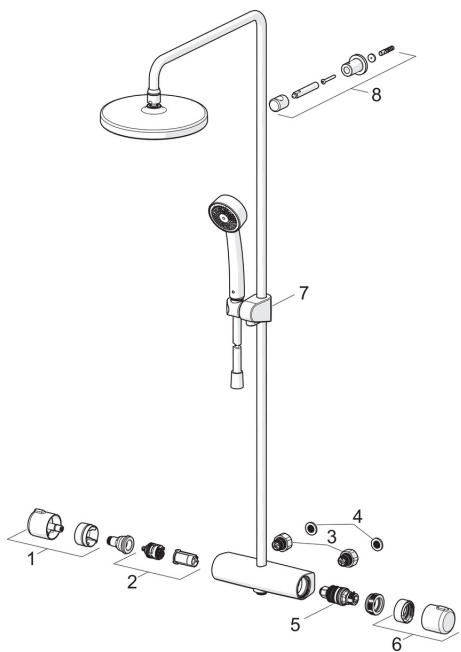

EAN: 6414150088223

static.oras.com/7401

Części zamienne

SP7401

	Nazwa	Kod
01	Uchwyt regulacji strumienia Chrom	602452V
02	Przełącznik/wkład	1006281V
03	Kombajnu	602438/2
04	Filtr uszczelniający, G3/4, DN20	178375V
05	Termostat - wkład	178780V
06	Pokrętko regulacji temperatury Chrom	602431V
07	Suwak drążka natrysku Chrom	601189V
08	Uchwyt rury natrysku Chrom	1001314V