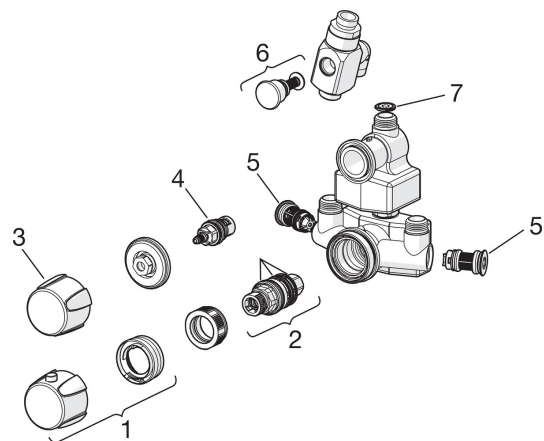

Запасні частини

SP7434

	Назва	Код
01	Ручка регулювання температури Хром	178794V
02	Термостатичний картридж	178780V
03	Ручка регулювання потоку Хром	178783V
04	Управляючий клапан Хром	109898
05	Зворотний клапан з грязьовим фільтром	178295
06	Перемикач Хром	209695
07	Обмежувач потоку, G1/2, 9L/min	602138V