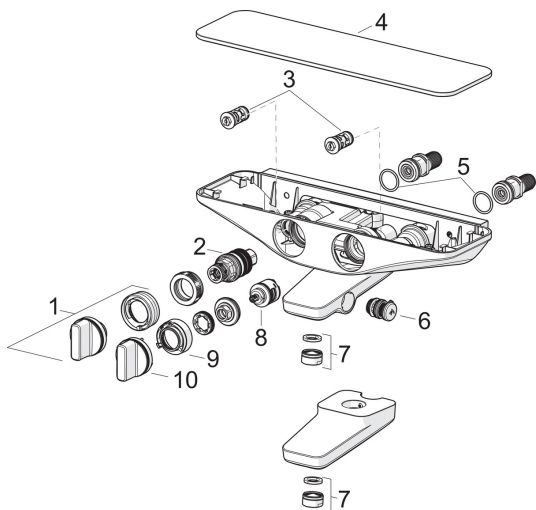

## Części zamienne

### SP7540U-11

	Nazwa	Kod
01	Pokrętko regulacji temperatury Chrom <span style="background-color: #cccccc;">Wycofane</span>	1000791V
02	Termostat - wkład	178780V
03	Filtr siatkowy/zawór zwrotny, (9/2018-)	1004950V
03	Filtr siatkowy/zawór zwrotny	602346V
04	Element natynkowy Biały	1003049V
05	O-ring, 25.07x2.62	602674V
06	Przełącznik	1002394V
07	Aerator, M24x1 D Chrom	602104V
08	Przełącznik/wkład	198282V
09	Regulator przepływu <span style="background-color: #cccccc;">Wycofane</span>	1000699V
10	Uchwyt regulacji strumienia Chrom <span style="background-color: #cccccc;">Wycofane</span>	1000716V