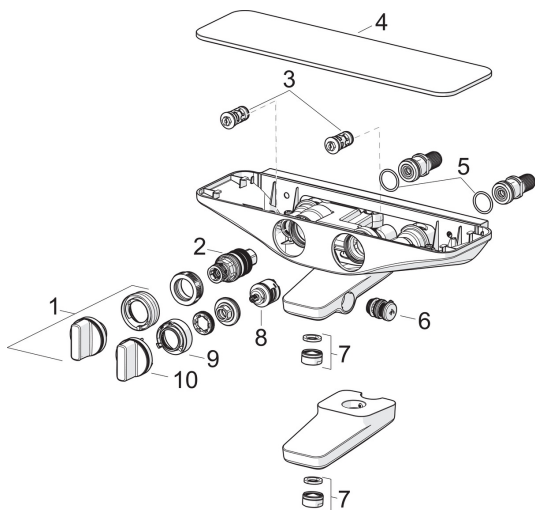

## Części zamienne

### SP7540U-15

	Nazwa	Kod
01	Pokrętko regulacji temperatury Chrom <span style="background-color: #cccccc;">Wycofane</span>	1000791V
02	Termostat - wkład	178780V
03	Filtr siatkowy/zawór zwrotny, (9/2018-)	1004950V
03	Filtr siatkowy/zawór zwrotny	602346V
04	Element natynkowy Szary	1003048V
05	O-ring, 25.07x2.62	602674V
06	Przełącznik	1002394V
07	Aerator, M24x1 D Chrom	602104V
08	Przełącznik/wkład	198282V
09	Regulator przepływu <span style="background-color: #cccccc;">Wycofane</span>	1000699V
10	Uchwyt regulacji strumienia Chrom <span style="background-color: #cccccc;">Wycofane</span>	1000716V