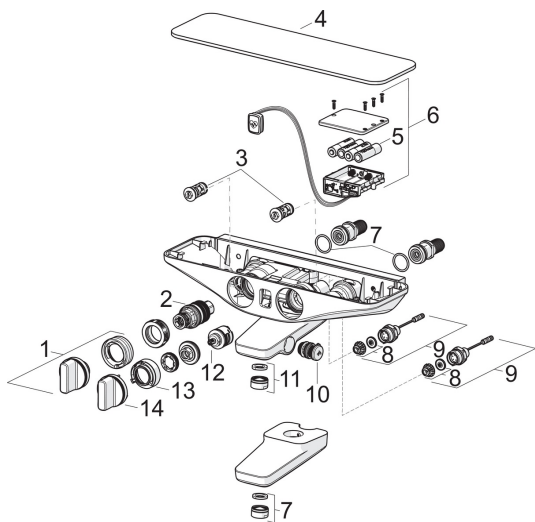

Varuosad

SP7542U-11

	Nimetus	Kood
01	Temperatuuriseadekahv Kroom Lõpetatud	1000791V
02	Termostaat/seadeosa	178780V
03	Prügipüüdur koos tagasilöögiklapiga (2tk), (9/2018-)	1004950V
03	Prügipüüdur koos tagasilöögiklapiga (2tk)	602346V
04	Katteplaat Valge	1000526V
05	Patarei, 1.5 V AA Lithium	600599V
06	Juhtseade, 6 V /Wellfit/Bluetooth	1000858V
07	O-tihend, 25.07x2.62	602674V
08	Membraan koos tugialusega	199205V
09	Magnetventiil	199206V
10	Suundvahetaja	1002394V
11	Õhusti, M24x1 D Kroom	602104V
12	Kasutusventiil/suundvahetaja	198282V
13	Vooluhulgapiiraja Lõpetatud	1003518V
14	Veevooluhulga seadekahv Kroom Lõpetatud	1000716V