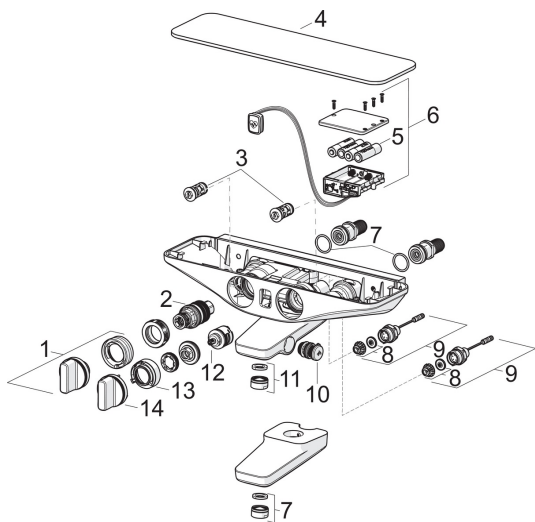

### SP7542U-15

	Nimetus	Kood
01	Temperatuuriseadekahv Kroom <b>Lõpetatud</b>	1000791V
02	Termostaat/seadeosa	178780V
03	Prügipüüdur koos tagasilöögiklapiga (2tk), (9/2018-)	1004950V
03	Prügipüüdur koos tagasilöögiklapiga (2tk)	602346V
04	Katteplaat Hall	1000468V
05	Patarei, 1.5 V AA Lithium	600599V
06	Juhtseade, 6 V /Wellfit/Bluetooth	1000858V
07	O-tihend, 25.07x2.62	602674V
08	Membraan koos tugialusega	199205V
09	Magnetventiil	199206V
10	Suundvahetaja	1002394V
11	Õhusti, M24x1 D Kroom	602104V
12	Kasutusventiil/suundvahetaja	198282V
13	Vooluhulgapiiraja <b>Lõpetatud</b>	1003518V
14	Veevooluhulga seadekahv Kroom <b>Lõpetatud</b>	1000716V