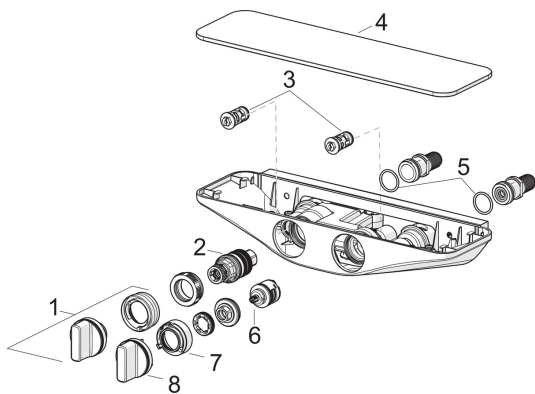

## Części zamienne

### SP7560U-11

	Nazwa	Kod
01	Pokrętko regulacji temperatury Chrom <b>Wycofane</b>	1000791V
02	Termostat - wkład	178780V
03	Filtr siatkowy/zawór zwrotny, (9/2018-)	1004950V
03	Filtr siatkowy/zawór zwrotny	602346V
04	Element natynkowy Biały	1003044V
05	O-ring, 25.07x2.62	602674V
06	Przełącznik/wkład	198282V
07	Regulator przepływu <b>Wycofane</b>	1002451V
08	Uchwyt regulacji strumienia Chrom <b>Wycofane</b>	1000716V