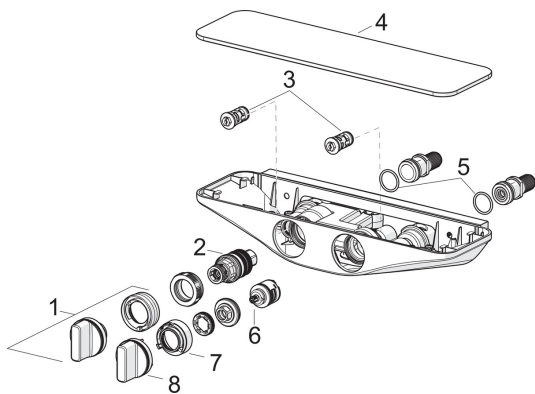

Części zamienne

SP7560U-15

	Nazwa	Kod
01	Pokrętko regulacji temperatury Chrom Wycofane	1000791V
02	Termostat - wkład	178780V
03	Filtr siatkowy/zawór zwrotny, (9/2018-)	1004950V
03	Filtr siatkowy/zawór zwrotny	602346V
04	Element natynkowy Szary	1003043V
05	O-ring, 25.07x2.62	602674V
06	Przełącznik/wkład	198282V
07	Regulator przepływu Wycofane	1002451V
08	Uchwyt regulacji strumienia Chrom Wycofane	1000716V