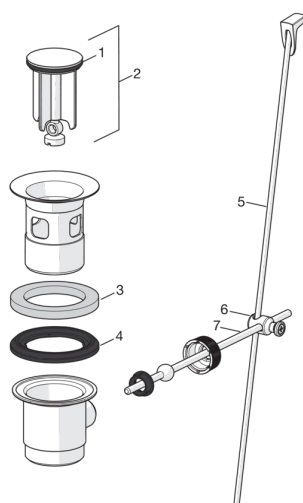

EAN: 6414150045059

www.oras.com/ee/products/oras/product/8500

Varuosad

SP8500

	Nimetus	Kood
01	Kahv Kroom	859102V
02	Kaitsekate Kroom	859103V
03	Pingutusmutter	158726
04	Seadeosa	158890
05	Põhjatihend	859117V
06	Paigaldusmutrite kompl.	859114V
07	Õhusti, M24 x 1 STD HC A Kroom	232211

Varuosad

SP0034

	Nimetus	Kood
01	O-tihend (10tk), 32.7x3	559522/10
02	Põhjaklapi kork Kroom	559506
03	Plasttihend (10tk), 60/40x5	559603/10
04	Vormtihend, D60xD44	559536
05	Tõstevarras, L=380 Kroom	559529
05	Tõstevarras, Safira Kroom	1000681V
05	Tõstevarras, L=400 Kroom	559590
05	Tõstevarras, Ventura Kroom	559595V
05	Tõstevarras Satiin	159008V-60
05	Tõstevarras, Vienda Kroom	159008V
06	Tõstevarra liigend Kroom	559523
07	Põhjaklapi kang Kroom	559591