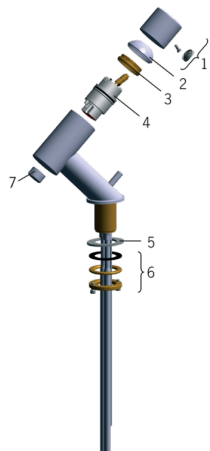

EAN: 6414150045059

www.oras.com/ee/products/oras/product/8500

Varuosad

SP8500

	Nimetus	Kood
01	Kahv Kroom	859102V
02	Kaitsekate Kroom	859103V
03	Pingutusmutter	158726
04	Seadeosa	158890
05	Põhjatihend	859117V
06	Paigaldusmutrite kompl.	859114V
07	Õhusti, M24 x 1 STD HC A Kroom	232211

Varuosad

SP0034

	Nimetus	Kood
01	O-tihend (10tk), 32.7x3	559522/10
02	Põhjaklapi kork Kroom	559506
03	Plasttihend (10tk), 60/40x5	559603/10
04	Vormtihend, D60xD44	559536
05	Tõstevarras, L=380 Kroom	559529
05	Tõstevarras, Safira Kroom	1000681V
05	Tõstevarras, L=400 Kroom	559590
05	Tõstevarras, Ventura Kroom	559595V
05	Tõstevarras Satiin	159008V-60
05	Tõstevarras, Vienda Kroom	159008V
06	Tõstevarra liigend Kroom	559523
07	Põhjaklapi kang Kroom	559591