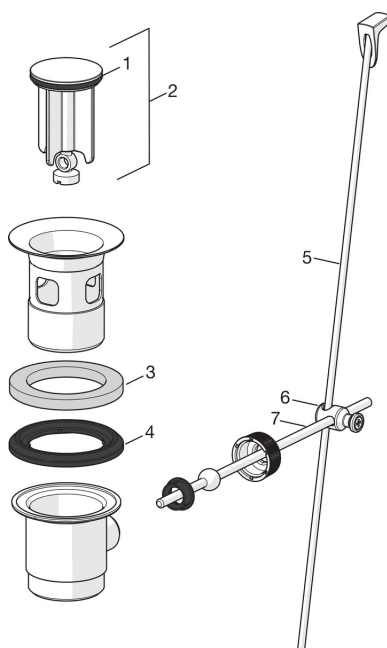

### SP8500

	Nosaukums	Kods
01	Rokturis Hroms	859102V
02	Slēgblodiņa Hroms	859103V
03	Uzgrieznis	158726
04	Kasete	158890
05	Starpliņa	859117V
06	Stiprinājuma skrūves komplekts	859114V
07	Aerators, M24x1 STD HC A Hroms	232211

### SP0034

	Nosaukums	Kods
01	Blīvgredzens, 32.7x3	559522/10
02	Noteces aizvara korķis Hroms	559506
03	Blīvgredzens, 10 gab, 60/40x5	559603/10
04	Blīvgredzens, D60xD44	559536
05	Noteces aizvara svira, L=380 Hroms	559529
05	Noteces aizvara svira, Safīra Hroms	1000681V
05	Noteces aizvara svira, L=400 Hroms	559590
05	Noteces aizvara svira, Ventura Hroms	559595V
05	Noteces aizvara svira Satīns	159008V-60
05	Noteces aizvara svira, Vienda Hroms	159008V
06	Šarnīrsavienojums Hroms	559523
07	Noteces aizvara svira Hroms	559591