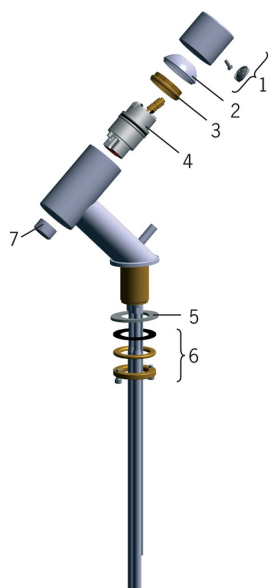

### SP8500

	Nosaukums	Kods
01	Rokturis Hroms	859102V
02	Slēgblodiņa Hroms	859103V
03	Uzgrieznis	158726
04	Kasete	158890
05	Starpliņa	859117V
06	Stiprinājuma skrūves komplekts	859114V
07	Aerators, M24x1 STD HC A Hroms	232211

### SP0034

	Nosaukums	Kods
01	Blīvgredzens, 32.7x3	559522/10
02	Noteces aizvara korķis Hroms	559506
03	Blīvgredzens, 10 gab, 60/40x5	559603/10
04	Blīvgredzens, D60xD44	559536
05	Noteces aizvara svira, L=380 Hroms	559529
05	Noteces aizvara svira, Safīra Hroms	1000681V
05	Noteces aizvara svira, L=400 Hroms	559590
05	Noteces aizvara svira, Ventura Hroms	559595V
05	Noteces aizvara svira Satīns	159008V-60
05	Noteces aizvara svira, Vienda Hroms	159008V
06	Šarnīrsavienojums Hroms	559523
07	Noteces aizvara svira Hroms	559591