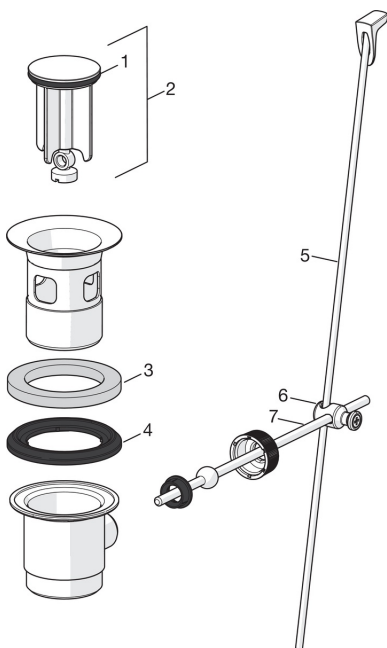

## Części zamienne

### SP8500

	Nazwa	Kod
01	Dźwignia Chrom	859102V
02	Nasadka ochronna Chrom	859103V
03	Nakrętka mocująca	158726
04	Moduł sterujący	158890
05	Uszczelka <b>Wycofane</b>	859117V
06	Zestaw mocujący z uszczelkami <b>Wycofane</b>	859114V
07	Aerator, M24x1 STD HC A Chrom	232211

### SP0034

	Nazwa	Kod
01	O-ring, 32.7x3	559522/10
02	Korek spustu Chrom	559506
03	Uszczelka komórkowa tworzywa sztucznego (10 szt), 60/40x5	559603/10
04	Uszczelka kształtowa, D60xD44	559536
05	Dźwignia spustu, L=380 Chrom	559529
05	Dźwignia spustu, Safira Chrom	1000681V
05	Dźwignia spustu, L=400 Chrom	559590
05	Dźwignia spustu, Ventura Chrom	559595V
05	Dźwignia spustu Satyna <b>Wycofane</b>	159008V-60
05	Dźwignia spustu, Vienda Chrom	159008V
06	Złącze Chrom	559523
07	Dźwignia spustu Chrom	559591