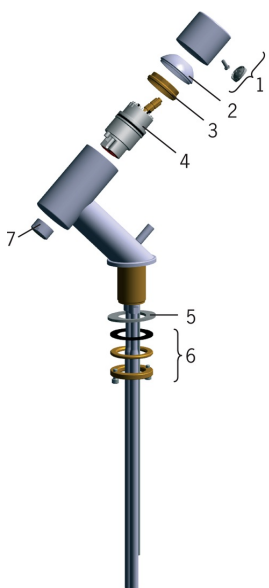

## Części zamienne

### SP8500

	Nazwa	Kod
01	Dźwignia Chrom	859102V
02	Nasadka ochronna Chrom	859103V
03	Nakrętka mocująca	158726
04	Moduł sterujący	158890
05	Uszczelka <b>Wycofane</b>	859117V
06	Zestaw mocujący z uszczelkami <b>Wycofane</b>	859114V
07	Aerator, M24x1 STD HC A Chrom	232211

### SP0034

	Nazwa	Kod
01	O-ring, 32.7x3	559522/10
02	Korek spustu Chrom	559506
03	Uszczelka komórkowa tworzywa sztucznego (10 szt), 60/40x5	559603/10
04	Uszczelka kształtowa, D60xD44	559536
05	Dźwignia spustu, L=380 Chrom	559529
05	Dźwignia spustu, Safira Chrom	1000681V
05	Dźwignia spustu, L=400 Chrom	559590
05	Dźwignia spustu, Ventura Chrom	559595V
05	Dźwignia spustu Satyna <b>Wycofane</b>	159008V-60
05	Dźwignia spustu, Vienda Chrom	159008V
06	Złącze Chrom	559523
07	Dźwignia spustu Chrom	559591