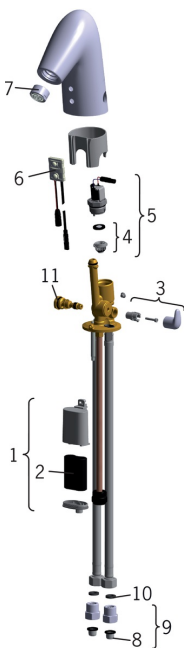

EAN: 6414150064593

LVI: 6110061

www.oras.com/fi/products/oras/product/8516F

Varaosat

SP8516F

	Nimi	Koodi	LVI
01	Paristokotelo	199417V	6422167
02	Litiumparisto, 2CR5 6 V	198330	6422030
03	Lämmönsäätökahvan kuori Kromi	600581V	6420133
04	Kalvon tukirengas	199205V	6422170
05	Magneettiventtiili	199206V	6422171
06	Sensori, 6 V	600657V	6420215
07	Poresuutin, M24x1, -105	601166V	6510075
08	Roskasiivilät	199257/2	6420722
09	Yksisuuntaventtiili roskasihdillä Kromi	198473/2	6422070
10	Tiiviste, 8x14.3x2	600705/10	6420199
11	Lämmönsäädin	199201V	6421116

Varaosat

SP0035

	Nimi	Koodi	LVI
01	Sulkutiiviste (10 kpl)	249302/10	6421445
02	Siivilä O-renkain	249690	6421446