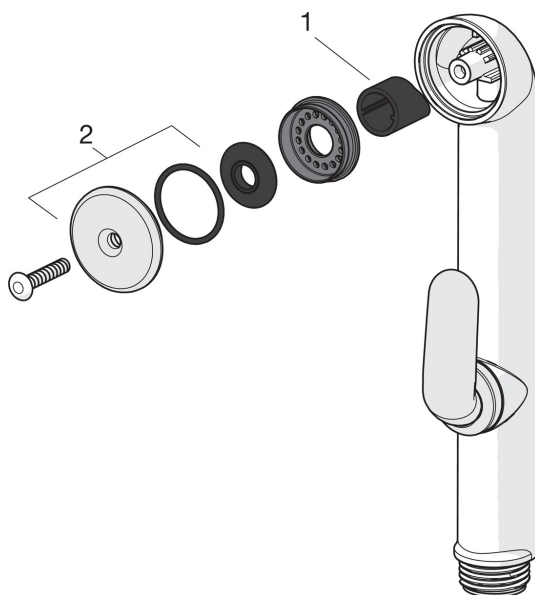

EAN: 6414150064593

LVI: 6110061

www.oras.com/fi/products/oras/product/8516F

Varaosat

SP8516F

	Nimi	Koodi	LVI
01	Paristokotelo	199417V	6422167
02	Litiumparisto, 2CR5 6 V	198330	6422030
03	Lämmönsäätökahvan kuori Kromi	600581V	6420133
04	Kalvon tukirengas	199205V	6422170
05	Magneettiventtiili	199206V	6422171
06	Sensori, 6 V	600657V	6420215
07	Poresuutin, M24x1, -105	601166V	6510075
08	Roskasiivilät	199257/2	6420722
09	Yksisuuntaventtiili roskasihdillä Kromi	198473/2	6422070
10	Tiiviste, 8x14.3x2	600705/10	6420199
11	Lämmönsäädin	199201V	6421116

Varaosat

SP0035

	Nimi	Koodi	LVI
01	Sulkutiiviste (10 kpl)	249302/10	6421445
02	Siivilä O-renkain	249690	6421446