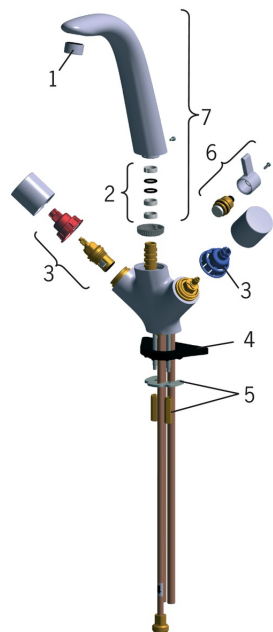

EAN: 6414150049491

www.oras.com/lt/products/oras/product/8525

Atsarginės dalys

SP8525

	Pavadinimas	Kodas
01	Aeratorius, M24x1 STD HC B Chromas	232210
02	Snapo tarpinės	859358V
03	Darbinis ventilis	859366V
04	Pagalbinė plokštelė, 100x60mm	158825
05	Tvirtinimo plokštelė su veržlėmis	158697
06	Ventilis indaplovei Chromas	859362V
07	Snapas	859356V