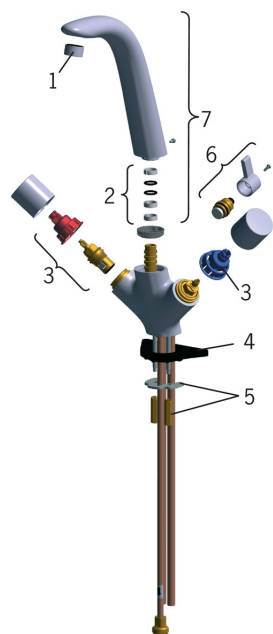

## Rezerves daļas

### SP8525

	Nosaukums	Kods
01	Aerators, M24x1 STD HC B Hroms	232210
02	Iztekas blīvgredzenu komplekts	859358V
03	Ventiļa mehānisms	859366V
04	Atbalsta plāksne, 100x60mm	158825
05	Stiprinājuma plāksne ar uzgriežņiem	158697
06	Krāns mazgājamai mašīnai Hroms	859362V
07	Izteka	859356V