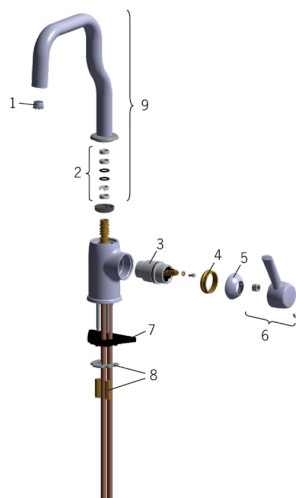

EAN: 6414150051371

www.oras.com/lt/products/oras/product/8530

Atsarginės dalys

SP8530

	Pavadinimas	Kodas
01	Aeratorius, M18.5x1 Chromas	859338V
02	Snapo tarpinės	198287V
03	Valdančioji kasetė, komplektas	158890
04	Užspaudimo veržlė	158726
05	Dangtelis Chromas	859103V
06	Svirtis	859332V
07	Pagalbinė plokštelė, 100x60mm	158825
08	Tvirtinimo plokštelė su veržlėmis	158697
09	Snapas	859331V