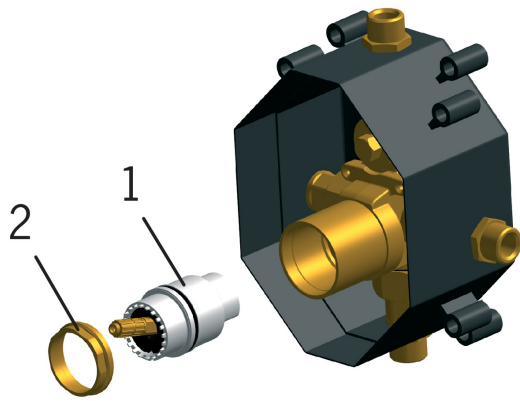

EAN: 6414150046681

static.oras.com/8586

Atsarginės dalys

SP8586

	Pavadinimas	Kodas
01	Valdančioji kasetė, komplektas	158890
02	Užspaudimo veržlė	158726