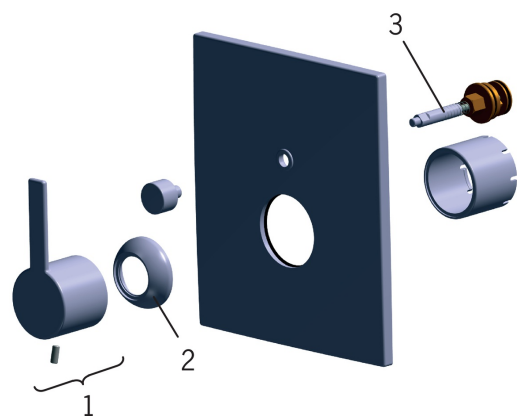

EAN: 6414150046704

www.oras.com/lt/products/oras/product/8598

Atsarginės dalys

SP8598

	Pavadinimas	Kodas
01	Svirtelė Chromas	859157V
02	Dangtelis Chromas	859155V
03	Perjungiklis Chromas	859280V