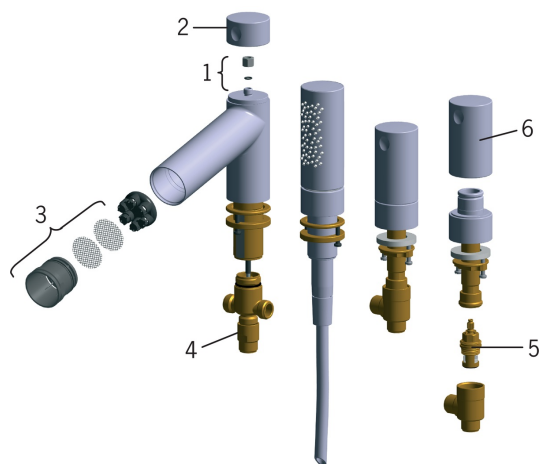

EAN: 6414150059681

www.oras.com/lt/products/oras/product/8650

Atsarginės dalys

SP8650

	Pavadinimas	Kodas
01	Perjungiklio veržlė Chromas	209711V
02	Perjungėjo dekoratyvinis rankenėlė Chromas	600072V
03	Įdėklas	600173V
04	Perjungiklis Chromas	209785V
05	Darbinis ventilis Chromas	109898
06	Srovės reguliavimo rankenėlė	600069V