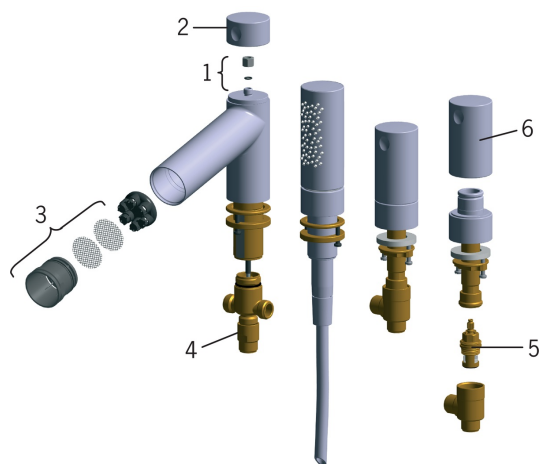

EAN: 6414150059681

www.oras.com/lv/products/oras/product/8650

Rezerves daļas

SP8650

	Nosaukums	Kods
01	Trīseju vārsta uzgrieznis Hroms	209711V
02	Trīseju vārsta rokturis Hroms	600072V
03	Sprausla	600173V
04	Trīseju vārsts Hroms	209785V
05	Ventiļa mehānisms Hroms	109898
06	Plūsmas kontroles rokturis	600069V