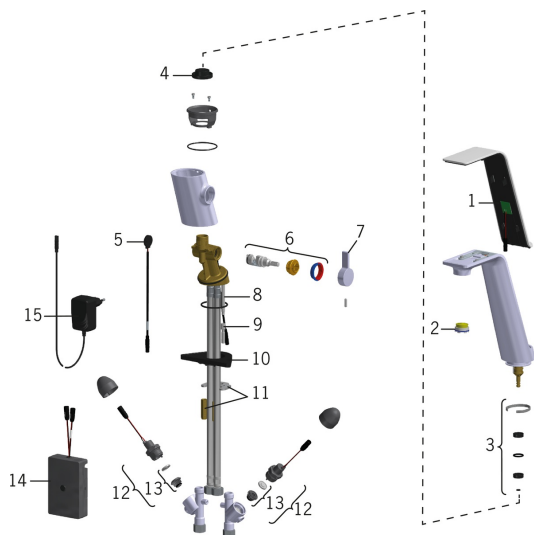

### SP8720F

	Nimetus	Kood
01	Kate kompl.	601792V
02	Õhusti ja võti, STD M24x1 CC S	601287V
03	Jooksutoru laagrikomplekt	601751V
04	Jooksutoru pöördnurga piiraja	601749V
05	Seade sensor	601790V
06	Temperatuuriseadja kompl	601752V
07	Kahv Kroom	601753V
08	Paigalduskruvi (10tk), M6x65	158747/10
09	Pikenduskrugi, M6 Kroom	158893
10	Tugiplat, 100x60mm	158825
11	Kinnitusplaat mutritega	158697
12	Juhtventiil, 3 V	601884V-F
13	Membraan koos tugiäälusega	601512V
14	Juhtseade	602292V
15	Pistikälaldi, 230/12 V, 500 mA	199500