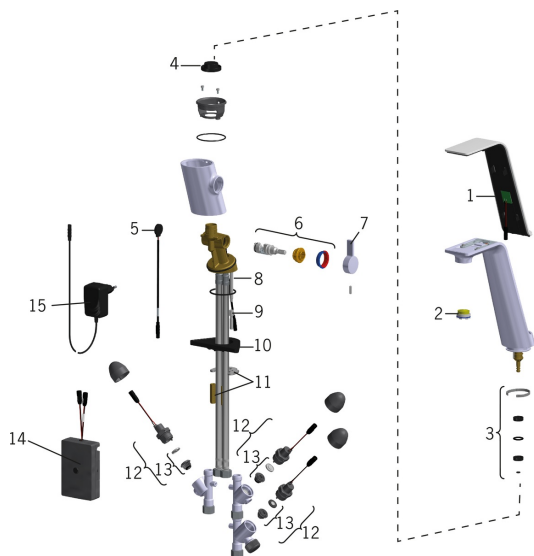

## Reserve deler

### SP8725F

	Navn	Kode	NRF
01	Cover full	601792V	4205085
02	Strålesamler og verktøy, M24x1 STD CC S	601287V	4202966
03	Opplagringssats for tut	601751V	4205081
04	Begrenser for svingbar tut <b>Utgått</b>	601749V	4205079
05	Elektronisk foringsrør	601790V	4205084
06	Temperature adjustment spindle	601752V	4205082
07	Hendel Forkrommet	601753V	4205083
08	Pinneskrue (10stk), M6x65	158747/10	4202898
09	Forlengersats, M6 Forkrommet	158893	4204503
10	Støtteplate, 100x60mm	158825	4204534
11	Kranfeste, komplett	158697	4204524
12	Pilotventil, 3 V	601884V-F	4205089
13	Membran	601512V	4202974
14	Kontrollkomponent	602292V	4205144
15	Strømtilførsel, 230/12 V, 500 mA	199500	4203004